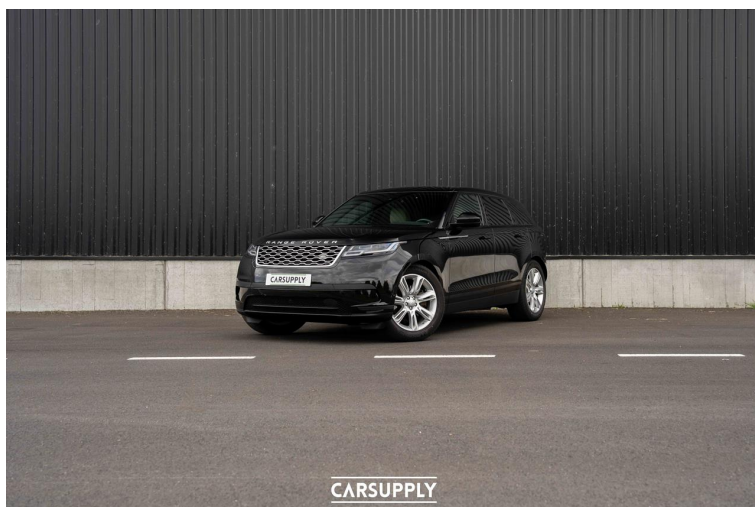

Land Rover Range Rover Velar SE P300 benzine - Luchtvering - Camera - Meridian

Referentie	464983885
Motorinhoud	1997
CO ²	185 g/km (NEDC)
Koetswerktype	SUV/4x4
Staat	2de hands
1ste inschrijving	01/10/2019
Kilometerstand	29206 km
Brandstof	Benzine
Kleur	Zwart

Info

Zeer mooie Land Rover Range Rover Velar P300 benzine beschikbaar bij CarSupply.

De wagen komt van de eerste eigenaar en verkeert zowel technisch als optisch in topstaat.

De wagen werd steeds door officiële Land Rover Garages onderhouden.

Priced to sell: €36.360 + BTW = €43.995 BTW Incl

Exterieur: Zwart

Interieur: Beige Leder

Opties:

Meridian luidsprekersysteem

Buitenspiegels elektrisch verstelbaar en inklapbaar

Park Assist

Lane assist