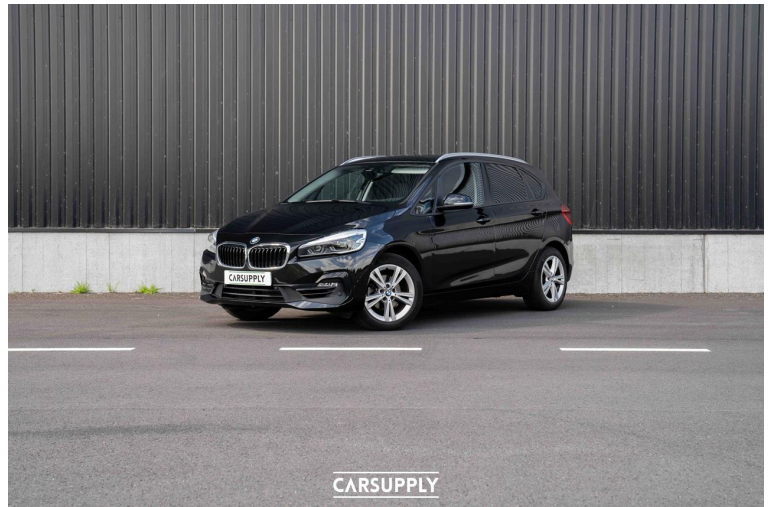

BMW 218 i Active Tourer - Pano dak - Camera - HUD - LED

Referentie	5990756
Motorinhoud	1499
CO ²	125 g/km (NEDC)
Koetswerktype	Monovolume
Staat	2de hands
1ste inschrijving	01/05/2020
Kilometerstand	49995 km
Brandstof	Benzine
Kleur	Zwart

Info

Zeer goed uitgeruste BMW 218i benzine Active Tourer.

De wagen heeft zeer veel opties en verkeert in topstaat zowel technisch als optisch.

Priced to sell: €17.351 + BTW = €20.995

Exterieur: Saphir zwart metallic