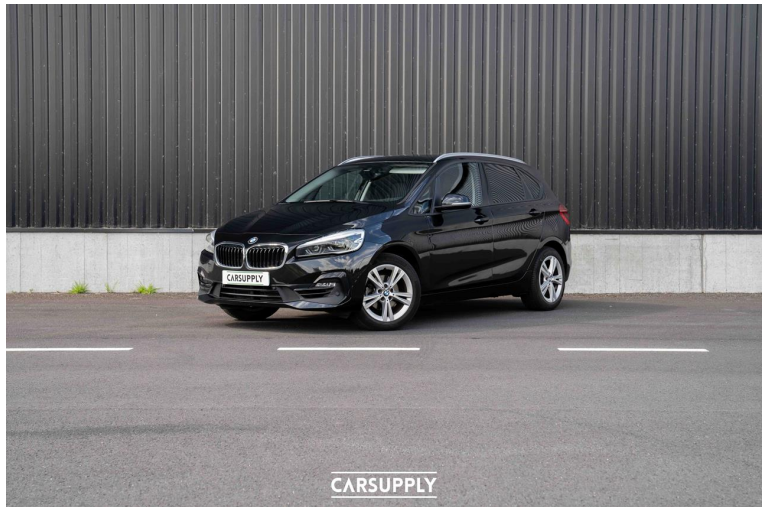

BMW 218 i Active Tourer - Pano dak - Camera - HUD - LED

Referentie	5990756
Motorinhoud	1499
CO ²	125 g/km (NEDC)
Koetswerktype	Monovolume
Staat	2de hands
1ste inschrijving	01/05/2020
Kilometerstand	49995 km
Brandstof	Benzine
Kleur	Zwart

Info

Zeer goed uitgeruste BMW 218i benzine Active Tourer.

De wagen heeft zeer veel opties en verkeert in topstaat zowel technisch als optisch.

Priced to sell: €17.351 + BTW = €20.995

Exterieur: Saphir zwart metallic