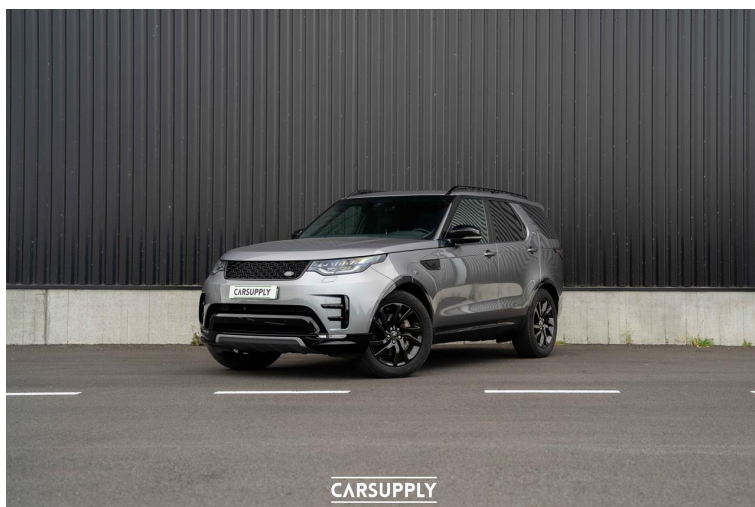

Land Rover Discovery 3.0 SDV6 Landmark Edition - Pano dak - 7 Zits

Referentie	2715139
Motorinhoud	2993
CO ²	198 g/km (NEDC)
Koetswerktype	SUV/4x4
Staat	2de hands
1ste inschrijving	01/05/2020
Kilometerstand	66976 km
Brandstof	Diesel
Kleur	Grijs

Info

Zeer mooie Land Rover Discovery 5 Landmark Edition beschikbaar bij CarSupply.

De wagen verkeert zowel technisch als optisch in topstaat.

Priced to sell: €39.256+ BTW = €47.500

Exterieur: Donkergrijs metallic
Interieur: Zwart volleder

Opties:

- Landmark edition
- 7 zitplaatsen
- Sfeerverlichting
- Land Rover Sound System (250w)
- Buitenspiegels elektrisch verstelbaar en verwarmbaar
- High beam assist (intelligent Light System)
- Noodrem assistent
- Lane assist
- Cruise Control
- Luchtvering
- DAB+
- Afneembare trekhaak
- Dakhemel zwart
- Automatische koffer
- Panoramisch schuifdak
- ...