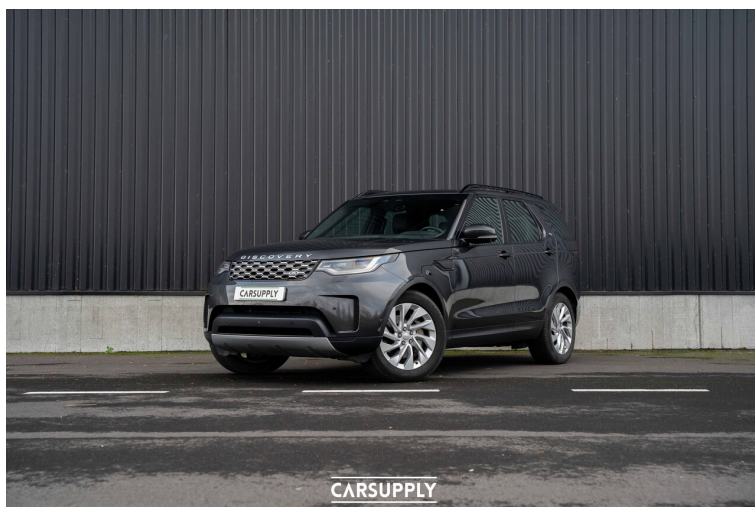

Land Rover Discovery 3.0 D250 S - trekhaak - facelift model - 360 camer

Referentie	5614686
Motorinhoud	2996
CO ²	194 g/km (NEDC)
Koetswerktype	SUV/4x4
Staat	2de hands
1ste inschrijving	01/10/2021
Kilometerstand	48139 km
Brandstof	Diesel
Kleur	Grijs

Opties

360° camera	4x4	Aanraakscherm
ABS	Achter airbag	Achterbank 1/3 - 2/3
Adaptieve Cruise Control	Airbag bestuurder	Airbag passagier
Airconditioning	Alarm	Apple CarPlay
Armsteun	Automatische klimaatregeling, 2 zones	Automatische Tractie Controle
Bandenspanningscontrolesysteem	Binnenspiegel automatisch dimmend	Bluetooth
Bochten verlichting	Boordcomputer	Botswaarschuwing
Centrale deurvergrendeling met afstandsbediening	Centrale vergrendeling	Cruise Control
Digitale radio-ontvangst	Dodehoekdetectie	Electrische ruiten
Electrische spiegels	Electrische zetelverstelling	Electronic Stability Program
Elektrische achterklep	Geheel digitaal combi-instrument	Handsfree
Hoofd airbag	Isofix	Keyless Entry
Koplamp volledig LED	Lane Departure Warning Systeem	LED dagrijverlichting
LED verlichting	Leder bekleding	Lichtmetalen velgen
Lichtsensoren	Luchtvering	Mistlampen
Multifunctioneel stuur	Muziekstreaming geïntegreerd	Navigatiesysteem
Parkeerhulp achter	Parkeerhulp met camera	Parkeerhulp voor
Parkeersensor	Radio/CD	Radio/mp3
Regensensor	Schakelpaddles	Sfeerverlichting
Snelheidsbeperkingsinstallatie	Sound system	Spraakbediening
Start/stop Automaat	Startonderbreker	Stuurbevestiging
Trekhaak (vast)	USB	Verkeersbordherkenning
Vermoeidheidsdetectie	Vierseizoenenbanden	Wassysteem voor koplampen
Zetelverwarming	Zij-airbags	

Info

Zeer mooie Land Rover Discovery 5 D250 beschikbaar bij CarSupply.

Het gaat om de facelift versie met de nieuwe 6 cilinder motor.

De wagen is zowel technisch als optisch in topstaat.

Priced to sell: €41.318 + BTW = €49.995